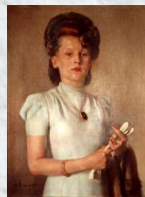

Werksverzeichnis Max Reimer - Tafel 5

Bild Nr., Name, Lebensdaten, Entstehungsjahr, Größe,

102 Martha Reimer
mit Tochter
1896-1982
1920 ?
107x132 cm

105 Karin
--
1961
41x49 cm

Dieses Verzeichnis wurde nach bekannt gewordenen Gemälden zusammengestellt und ist sicher nicht vollständig