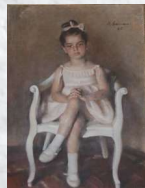

Werksverzeichnis Max Reimer - Tafel 5

Bild Nr., Name, Lebensdaten, Entstehungsjahr, Größe,

102 Martha Reimer
mit Tochter
1896-1982
1920 ?
107x132 cm

105 Karin
--
1961
41x49 cm

Dieses Verzeichnis wurde nach bekannt gewordenen Gemälden zusammengestellt und ist sicher nicht vollständig

96 Sophie Reimer
1922-1992
1945
?

107 Anette
1954-1984
1965
?

Werke in öffentlicher Hand:

ohne Bild:

106 Hermann Führer
Gatte von Sophie

- Sophie Reimer
Abbildung in
Zeitung

108 Matthias
--
1966
?

Marietta
?
1907
Lebensgröße
im Besitz des deutschen
historischen Museum
Berlin